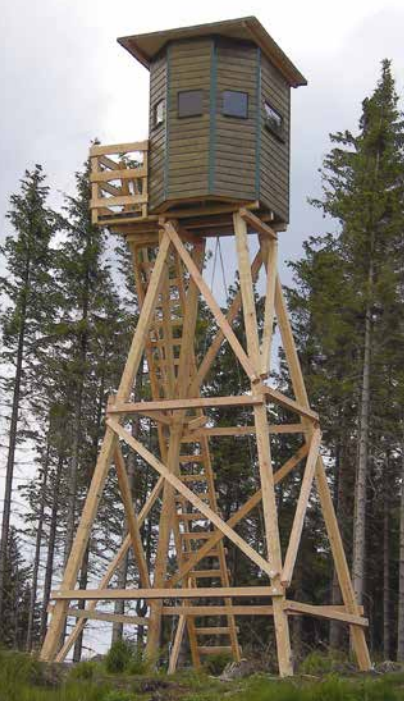

Ausführung wie oben beschrieben, aber Unterbau XXL 6,00 m hoch

|| PANORAMAKANZEL I GESCHLOSSENE PANORAMAKANZEL

ABMESSUNGEN: 1,20 (+ Vorbau) x 1,50 x 2,00 m
PODEST: 1,20 x 0,80 m

Erhältlich in drei verschiedenen Innenausstattungen