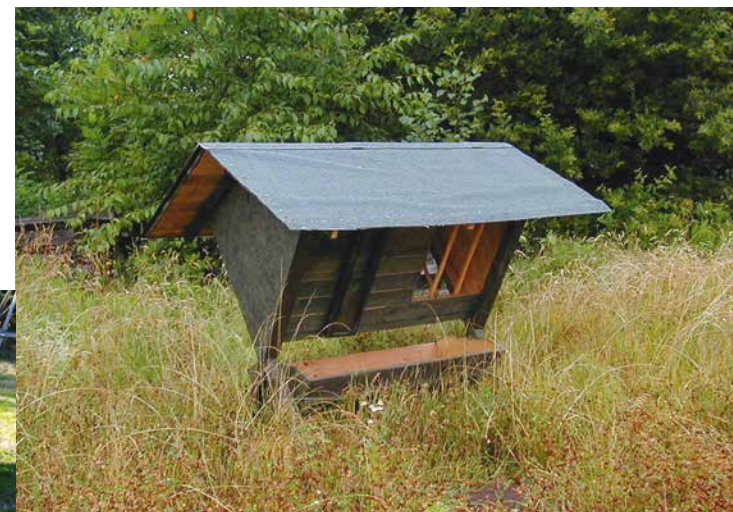

MIT DACH

|| HUNDEHÜTTE I - KLEIN „Zwingerausführung“

ABMESSUNGEN:
80 x 100 cm, h=70 cm
auch in „Allwetterausführung“

HUNDEHÜTTE II - GROSS
80 x 120 cm, h=80 cm

|| FUTTERRAUFE - GROSS

ABMESSUNGEN:
b=180 cm
auch in klein
b=94 cm

|| FÜTTERUNG „Krombachtal“

ABMESSUNGEN: 0,80 x 1,00 m, h=1,60 m gesamt

|| REHFUTTER-AUTOMAT

ABMESSUNGEN: 25 x 35 cm,
h=95 cm

|| FÜTTERUNG „Westerwald“

ABMESSUNGEN: 1,60 x 1,00 m, h=1,75 m gesamt

|| ANKER-SET